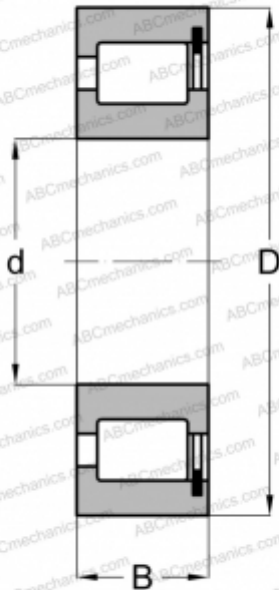

NCF 2205V FAG

Цилиндрические роликоподшипники

ТИП: Роликоподшипники, Цилиндрические, Однорядные, Без сепаратора, 1 борт на наружном кольце, 2 борта на внутреннем кольце

Технические характеристики

РАЗМЕРЫ, ММ

d	25,000
D	52,000
B	18,000

МАССА, КГ

0,177

ПРОИЗВОДИТЕЛЬ

[FAG](#)

АНАЛОГИ

ABC	NCF 2205 V
INA	SL18 2205