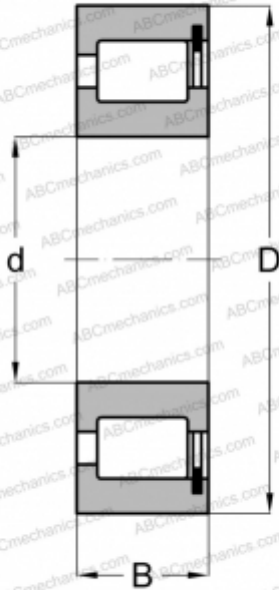

SL18 2205 INA

Цилиндрические роликоподшипники

ТИП: Роликоподшипники, Цилиндрические, Однорядные, Без сепаратора, 1 борт на наружном кольце, 2 борта на внутреннем кольце

Технические характеристики

РАЗМЕРЫ, ММ

d	25,000
D	52,000
B	18,000

МАССА, КГ

0,177

ПРОИЗВОДИТЕЛЬ

[INA](#)

АНАЛОГИ

ABC	NCF 2205 V
FAG	NCF 2205V