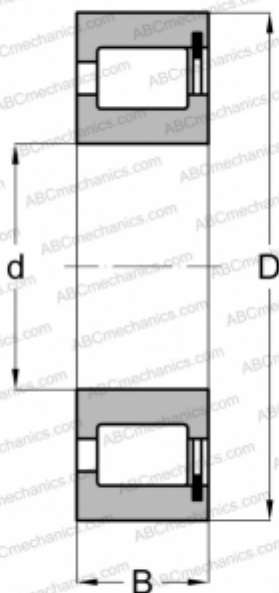

## NCF 2206V FAG

Цилиндрические роликоподшипники

ТИП: Роликоподшипники, Цилиндрические, Однорядные, Без сепаратора, 1 борт на наружном кольце, 2 борта на внутреннем кольце

#### РАЗМЕРЫ, ММ

d	30,000
D	62,000
B	20,000