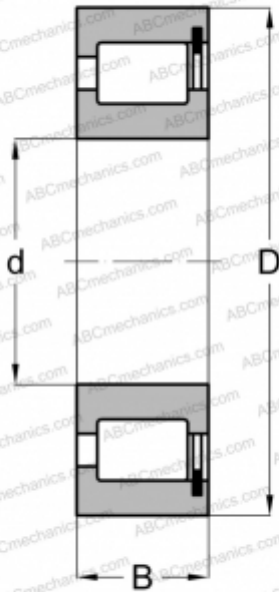

NCF 3007 V ABC

Цилиндрические роликоподшипники

ТИП: Роликоподшипники, Цилиндрические, Однорядные, Без сепаратора, 1 борт на наружном кольце, 2 борта на внутреннем кольце

Технические характеристики

РАЗМЕРЫ, ММ

d	35,000
D	62,000
B	20,000

МАССА, КГ

0,245

ПРОИЗВОДИТЕЛЬ

[ABC](#)

АНАЛОГИ

FAG	NCF 3007V
INA	SL18 3007
SKF	NCF 3007 CV