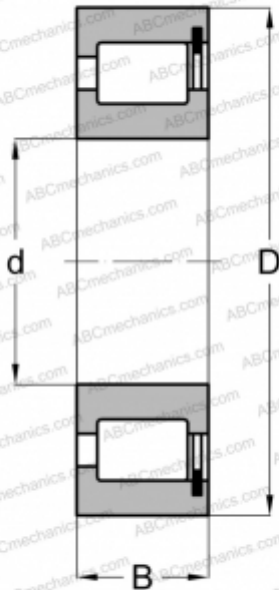

## NCF 2207 V ABC

Цилиндрические роликоподшипники

ТИП: Роликоподшипники, Цилиндрические, Однорядные, Без сепаратора, 1 борт на наружном кольце, 2 борта на внутреннем кольце

#### РАЗМЕРЫ, ММ

d	35,000
D	72,000
B	23,000