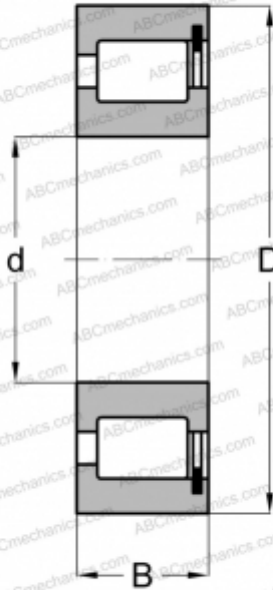

NCF 2207V FAG

Цилиндрические роликоподшипники

ТИП: Роликоподшипники, Цилиндрические, Однорядные, Без сепаратора, 1 борт на наружном кольце, 2 борта на внутреннем кольце

Технические характеристики

РАЗМЕРЫ, ММ

d	35,000
D	72,000
B	23,000

МАССА, КГ

0,422

ПРОИЗВОДИТЕЛЬ

[FAG](#)

АНАЛОГИ

ABC	NCF 2207 V
INA	SL18 2207