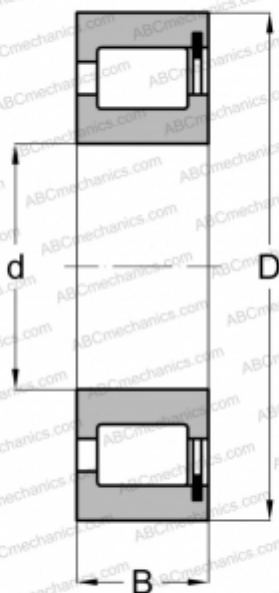

SL18 2207 INA

Цилиндрические роликоподшипники

ТИП: Роликоподшипники, Цилиндрические, Однорядные, Без сепаратора, 1 борт на наружном кольце, 2 борта на внутреннем кольце

Технические характеристики

РАЗМЕРЫ, ММ

d	35,000
D	72,000
B	23,000

МАССА, КГ

0,422

ПРОИЗВОДИТЕЛЬ

[INA](#)

АНАЛОГИ

ABC	NCF 2207 V
FAG	NCF 2207V