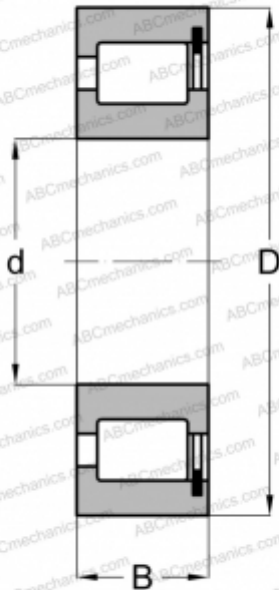

NCF 2209 V ABC

Цилиндрические роликоподшипники

ТИП: Роликоподшипники, Цилиндрические, Однорядные, Без сепаратора, 1 борт на наружном кольце, 2 борта на внутреннем кольце

Технические характеристики

РАЗМЕРЫ, ММ

d	45,000
D	85,000
B	23,000

МАССА, КГ

0,567

ПРОИЗВОДИТЕЛЬ

[ABC](#)

АНАЛОГИ

FAG	NCF 2209V
INA	SL18 2209