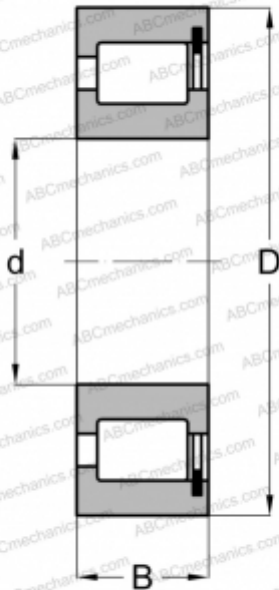

NCF 2210 V ABC

Цилиндрические роликоподшипники

ТИП: Роликоподшипники, Цилиндрические, Однорядные, Без сепаратора, 1 борт на наружном кольце, 2 борта на внутреннем кольце

Технические характеристики

РАЗМЕРЫ, ММ

d	50,000
D	90,000
B	23,000

МАССА, КГ

0,608

ПРОИЗВОДИТЕЛЬ

[ABC](#)

АНАЛОГИ

FAG	NCF 2210V
INA	SL18 2210
CPM	CPM 2560