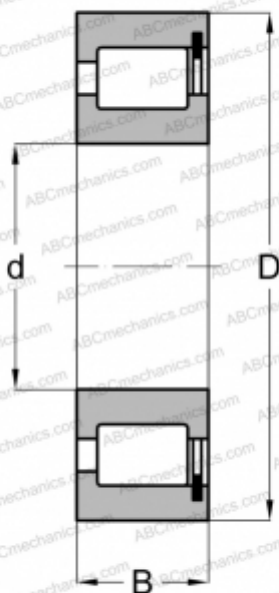

## NCF 3011 V ABC

Цилиндрические роликоподшипники

ТИП: Роликоподшипники, Цилиндрические, Однорядные, Без сепаратора, 1 борт на наружном кольце, 2 борта на внутреннем кольце

#### РАЗМЕРЫ, ММ

|   |        |
|---|--------|
| d | 55,000 |
| D | 90,000 |
| B | 26,000 |