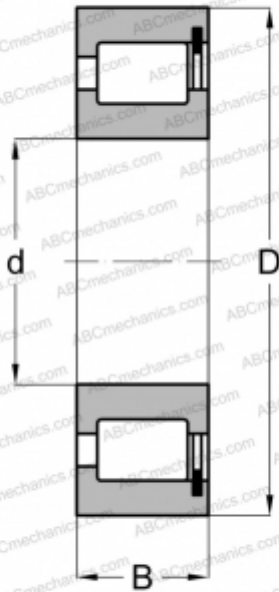

NCF 2211 V ABC

Цилиндрические роликоподшипники

ТИП: Роликоподшипники, Цилиндрические, Однорядные, Без сепаратора, 1 борт на наружном кольце, 2 борта на внутреннем кольце

Технические характеристики

РАЗМЕРЫ, ММ

| | |
|---|---------|
| d | 55,000 |
| D | 100,000 |
| B | 25,000 |

МАССА, КГ

0,866

ПРОИЗВОДИТЕЛЬ

[ABC](#)

АНАЛОГИ

| | |
|-----|---------------------------|
| FAG | NCF 2211V |
| INA | SL18 2211 |