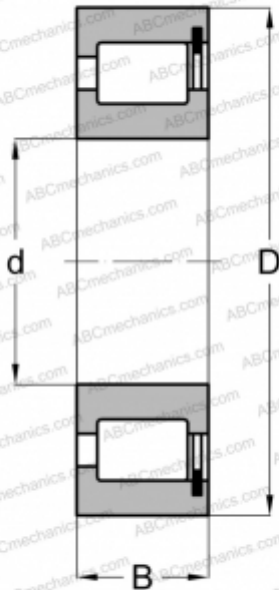

## NCF 2211V FAG

Цилиндрические роликоподшипники

ТИП: Роликоподшипники, Цилиндрические, Однорядные, Без сепаратора, 1 борт на наружном кольце, 2 борта на внутреннем кольце

#### РАЗМЕРЫ, ММ

d	55,000
D	100,000
B	25,000

#### МАССА, КГ

0,866