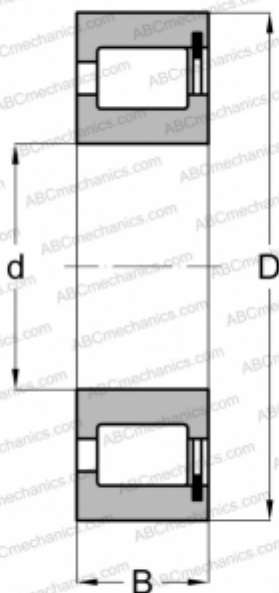

## NCF 3012 V ABC

Цилиндрические роликоподшипники

ТИП: Роликоподшипники, Цилиндрические, Однорядные, Без сепаратора, 1 борт на наружном кольце, 2 борта на внутреннем кольце

#### РАЗМЕРЫ, ММ

d	60,000
D	95,000
B	26,000