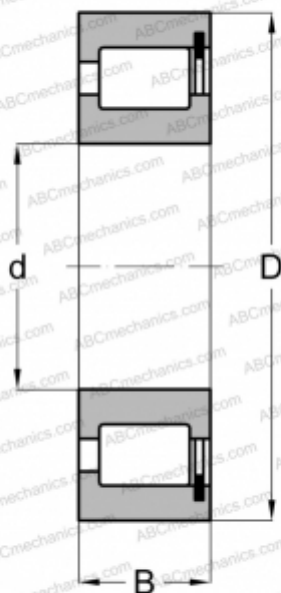

NCF 2212 V ABC

Цилиндрические роликоподшипники

ТИП: Роликоподшипники, Цилиндрические, Однорядные, Без сепаратора, 1 борт на наружном кольце, 2 борта на внутреннем кольце

Технические характеристики

РАЗМЕРЫ, ММ

d	60,000
D	110,000
B	28,000

МАССА, КГ

1,143

ПРОИЗВОДИТЕЛЬ

[ABC](#)

АНАЛОГИ

FAG	NCF 2212V
INA	SL18 2212