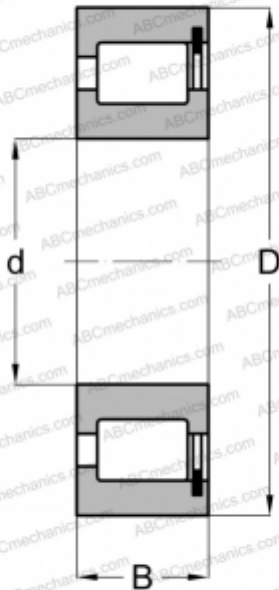

## NCF 2212V FAG

Цилиндрические роликоподшипники

ТИП: Роликоподшипники, Цилиндрические, Однорядные, Без сепаратора, 1 борт на наружном кольце, 2 борта на внутреннем кольце

#### РАЗМЕРЫ, ММ

d	60,000
D	110,000
B	28,000

#### МАССА, КГ

1,143