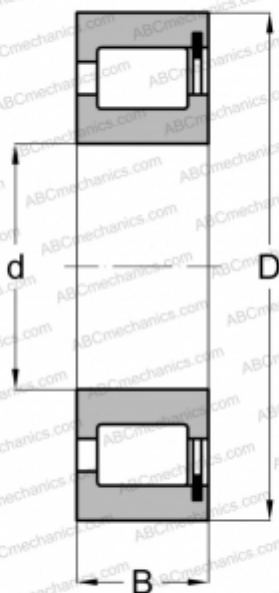

SL18 2213 INA

Цилиндрические роликоподшипники

ТИП: Роликоподшипники, Цилиндрические, Однорядные, Без сепаратора, 1 борт на наружном кольце, 2 борта на внутреннем кольце

Технические характеристики

РАЗМЕРЫ, ММ

d	65,000
D	120,000
B	31,000

МАССА, КГ

1,520

ПРОИЗВОДИТЕЛЬ

[INA](#)

АНАЛОГИ

ABC	NCF 2213 V
FAG	NCF 2213V