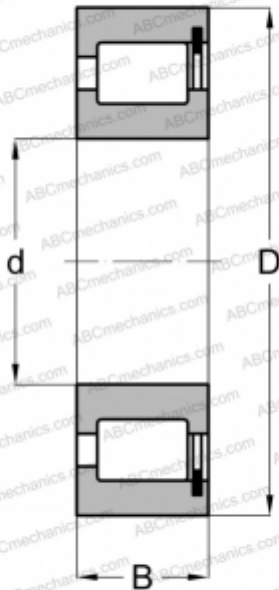

NCF 2914 V ABC

Цилиндрические роликоподшипники

ТИП: Роликоподшипники, Цилиндрические, Однорядные, Без сепаратора, 1 борт на наружном кольце, 2 борта на внутреннем кольце

Технические характеристики

РАЗМЕРЫ, ММ

d	70,000
D	100,000
B	19,000

МАССА, КГ

0,476

ПРОИЗВОДИТЕЛЬ

[ABC](#)

АНАЛОГИ

FAG	NCF 2914V
INA	SL18 2914
SKF	NCF 2914 CV
CPM	CPM 4344