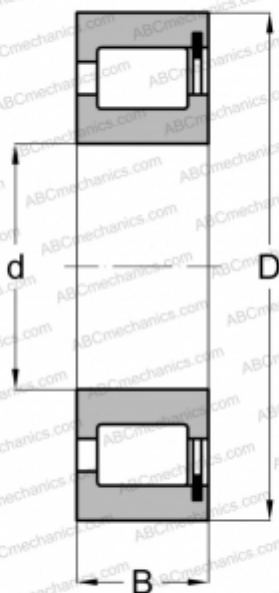

## NCF 2214 V ABC

Цилиндрические роликоподшипники

ТИП: Роликоподшипники, Цилиндрические, Однорядные, Без сепаратора, 1 борт на наружном кольце, 2 борта на внутреннем кольце

#### РАЗМЕРЫ, ММ

d	70,000
D	125,000
B	31,000

#### МАССА, КГ

1,601