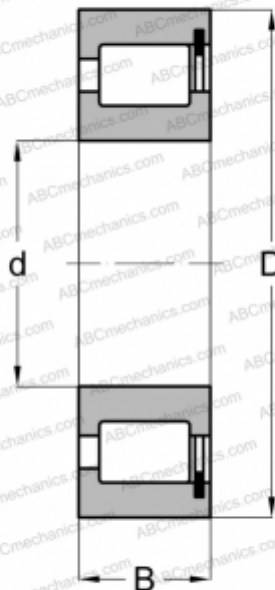

NCF 2214V FAG

Цилиндрические роликоподшипники

ТИП: Роликоподшипники, Цилиндрические, Однорядные, Без сепаратора, 1 борт на наружном кольце, 2 борта на внутреннем кольце

Технические характеристики

РАЗМЕРЫ, ММ

d	70,000
D	125,000
B	31,000

МАССА, КГ

1,601

ПРОИЗВОДИТЕЛЬ

[FAG](#)

АНАЛОГИ

ABC	NCF 2214 V
INA	SL18 2214