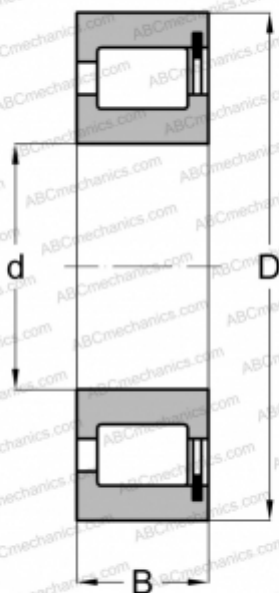

## NCF 2915 V ABC

Цилиндрические роликоподшипники

ТИП: Роликоподшипники, Цилиндрические, Однорядные, Без сепаратора, 1 борт на наружном кольце, 2 борта на внутреннем кольце

#### РАЗМЕРЫ, ММ

d	75,000
D	105,000
B	19,000