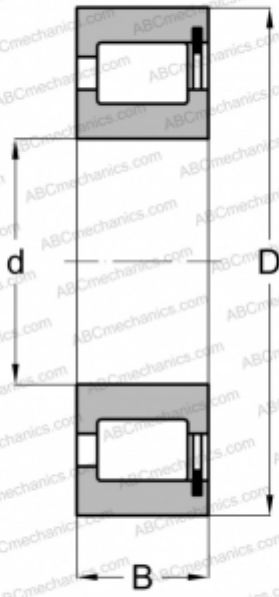

NCF 2915V FAG

Цилиндрические роликоподшипники

ТИП: Роликоподшипники, Цилиндрические, Однорядные, Без сепаратора, 1 борт на наружном кольце, 2 борта на внутреннем кольце

Технические характеристики

РАЗМЕРЫ, ММ

d	75,000
D	105,000
B	19,000

МАССА, КГ

0,499

ПРОИЗВОДИТЕЛЬ

[FAG](#)

АНАЛОГИ

ABC	NCF 2915 V
INA	SL18 2915
SKF	NCF 2915 CV