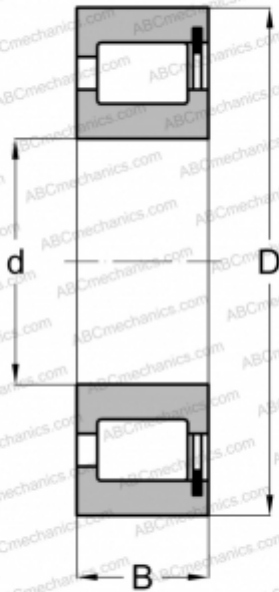

SL18 2915 INA

Цилиндрические роликоподшипники

ТИП: Роликоподшипники, Цилиндрические, Однорядные, Без сепаратора, 1 борт на наружном кольце, 2 борта на внутреннем кольце

Технические характеристики

РАЗМЕРЫ, ММ

d	75,000
D	105,000
B	19,000

МАССА, КГ

0,499

ПРОИЗВОДИТЕЛЬ

[INA](#)

АНАЛОГИ

ABC	NCF 2915 V
FAG	NCF 2915V
SKF	NCF 2915 CV