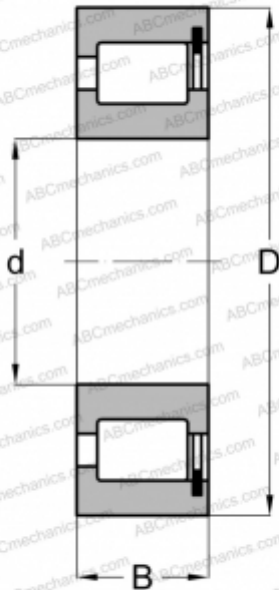

NCF 3015V FAG

Цилиндрические роликоподшипники

ТИП: Роликоподшипники, Цилиндрические, Однорядные, Без сепаратора, 1 борт на наружном кольце, 2 борта на внутреннем кольце

Технические характеристики

РАЗМЕРЫ, ММ

d	75,000
D	115,000
B	30,000

МАССА, КГ

1,052

ПРОИЗВОДИТЕЛЬ

[FAG](#)

АНАЛОГИ

ABC	NCF 3015 V
INA	SL18 3015
SKF	NCF 3015 CV