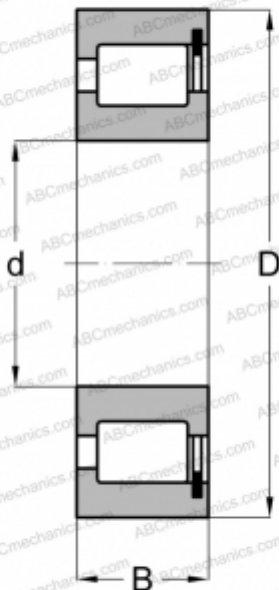

NCF 2215 V ABC

Цилиндрические роликоподшипники

ТИП: Роликоподшипники, Цилиндрические, Однорядные, Без сепаратора, 1 борт на наружном кольце, 2 борта на внутреннем кольце

Технические характеристики

РАЗМЕРЫ, ММ

| | |
|---|---------|
| d | 75,000 |
| D | 130,000 |
| B | 31,000 |

МАССА, КГ

1,692

ПРОИЗВОДИТЕЛЬ

[ABC](#)

АНАЛОГИ

| | |
|-----|---------------------------|
| FAG | NCF 2215V |
| INA | SL18 2215 |