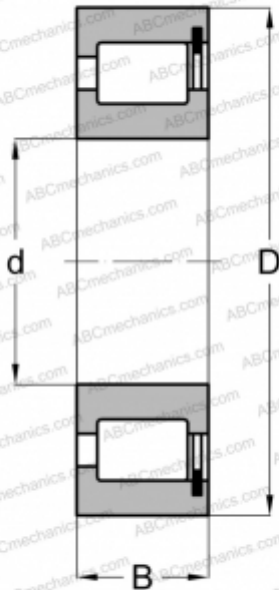

## NCF 2215V FAG

Цилиндрические роликоподшипники

ТИП: Роликоподшипники, Цилиндрические, Однорядные, Без сепаратора, 1 борт на наружном кольце, 2 борта на внутреннем кольце

#### РАЗМЕРЫ, ММ

d	75,000
D	130,000
B	31,000

#### МАССА, КГ

1,692