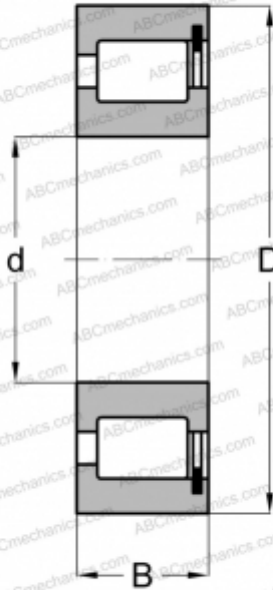

SL18 2215 INA

Цилиндрические роликоподшипники

ТИП: Роликоподшипники, Цилиндрические, Однорядные, Без сепаратора, 1 борт на наружном кольце, 2 борта на внутреннем кольце

Технические характеристики

РАЗМЕРЫ, ММ

d	75,000
D	130,000
B	31,000

МАССА, КГ

1,692

ПРОИЗВОДИТЕЛЬ

[INA](#)

АНАЛОГИ

ABC	NCF 2215 V
FAG	NCF 2215V