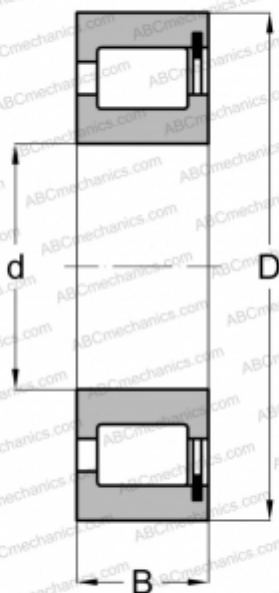

## NCF 2916 V ABC

Цилиндрические роликоподшипники

ТИП: Роликоподшипники, Цилиндрические, Однорядные, Без сепаратора, 1 борт на наружном кольце, 2 борта на внутреннем кольце

#### РАЗМЕРЫ, ММ

d	80,000
D	110,000
B	19,000