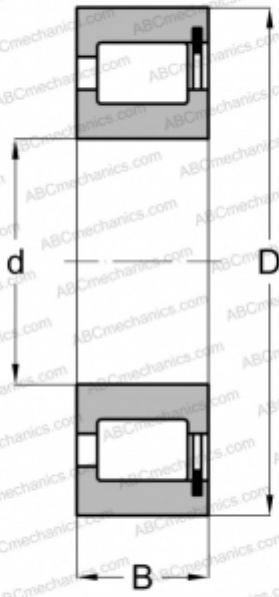

NCF 2216V FAG

Цилиндрические роликоподшипники

ТИП: Роликоподшипники, Цилиндрические, Однорядные, Без сепаратора, 1 борт на наружном кольце, 2 борта на внутреннем кольце

Технические характеристики

РАЗМЕРЫ, ММ

d	80,000
D	140,000
B	33,000

МАССА, КГ

2,091

ПРОИЗВОДИТЕЛЬ

[FAG](#)

АНАЛОГИ

ABC	NCF 2216 V
INA	SL18 2216