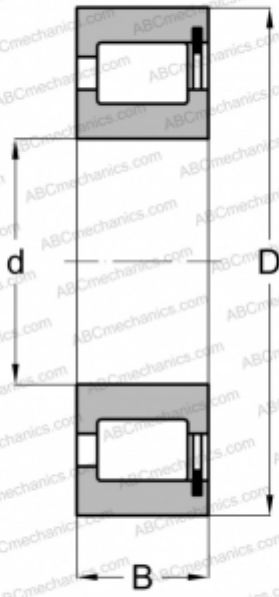

## SL18 2216 INA

Цилиндрические роликоподшипники

ТИП: Роликоподшипники, Цилиндрические, Однорядные, Без сепаратора, 1 борт на наружном кольце, 2 борта на внутреннем кольце

#### РАЗМЕРЫ, ММ

d	80,000
D	140,000
B	33,000