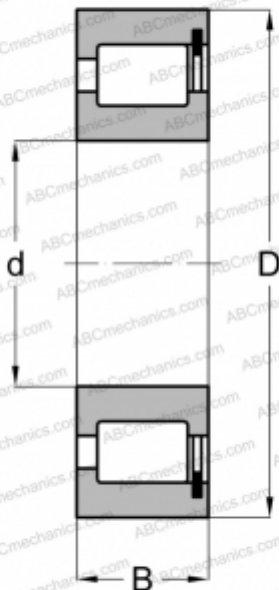

NCF 2917 V ABC

Цилиндрические роликоподшипники

ТИП: Роликоподшипники, Цилиндрические, Однорядные, Без сепаратора, 1 борт на наружном кольце, 2 борта на внутреннем кольце

Технические характеристики

РАЗМЕРЫ, ММ

d	85,000
D	120,000
B	22,000

МАССА, КГ

0,780

ПРОИЗВОДИТЕЛЬ

[ABC](#)

АНАЛОГИ

FAG	NCF 2917V
INA	SL18 2917
SKF	NCF 2917 CV
CPM	CPM 4345