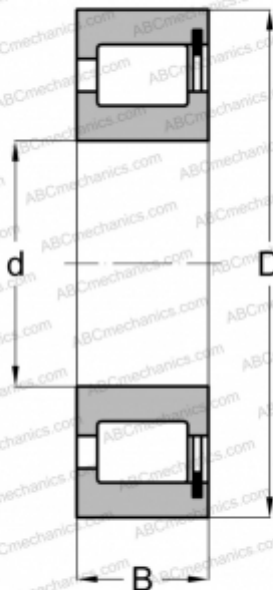

NCF 2917V FAG

Цилиндрические роликоподшипники

ТИП: Роликоподшипники, Цилиндрические, Однорядные, Без сепаратора, 1 борт на наружном кольце, 2 борта на внутреннем кольце

Технические характеристики

РАЗМЕРЫ, ММ

d	85,000
D	120,000
B	22,000

МАССА, КГ

0,780

ПРОИЗВОДИТЕЛЬ

[FAG](#)

АНАЛОГИ

ABC	NCF 2917 V
INA	SL18 2917
SKF	NCF 2917 CV
CPM	CPM 4345