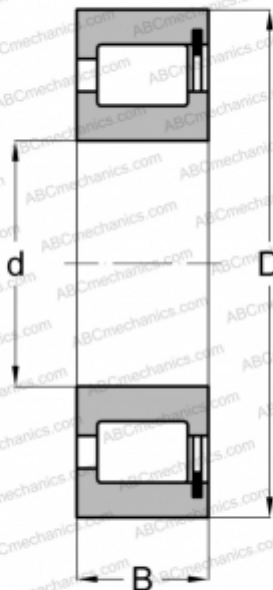

## СРМ 4345 СРМ

Цилиндрические роликоподшипники

ТИП: Роликоподшипники, Цилиндрические, Однорядные, Без сепаратора, 1 борт на наружном кольце, 2 борта на внутреннем кольце

#### РАЗМЕРЫ, ММ

d	85,000
D	120,000
B	22,000

#### МАССА, КГ

0,780