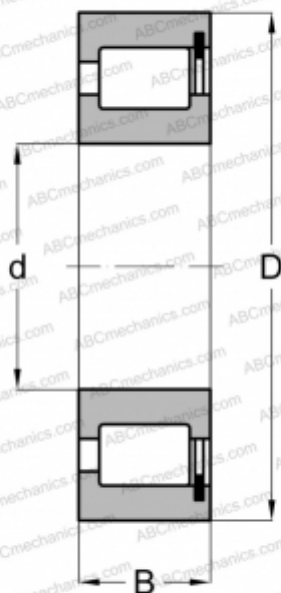

NCF 2217 V ABC

Цилиндрические роликоподшипники

ТИП: Роликоподшипники, Цилиндрические, Однорядные, Без сепаратора, 1 борт на наружном кольце, 2 борта на внутреннем кольце

Технические характеристики

РАЗМЕРЫ, ММ

d	85,000
D	150,000
B	36,000

МАССА, КГ

2,654

ПРОИЗВОДИТЕЛЬ

[ABC](#)

АНАЛОГИ

FAG	NCF 2217V
INA	SL18 2217