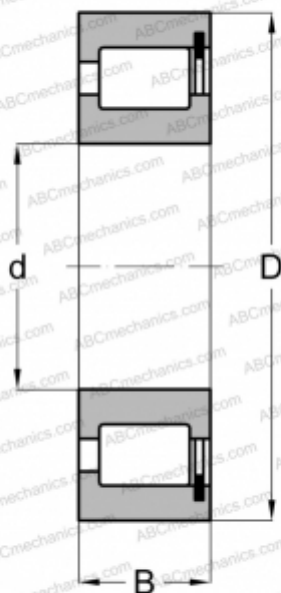

NCF 2217V FAG

Цилиндрические роликоподшипники

ТИП: Роликоподшипники, Цилиндрические, Однорядные, Без сепаратора, 1 борт на наружном кольце, 2 борта на внутреннем кольце

Технические характеристики

РАЗМЕРЫ, ММ

d	85,000
D	150,000
B	36,000

МАССА, КГ

2,654

ПРОИЗВОДИТЕЛЬ

[FAG](#)

АНАЛОГИ

ABC	NCF 2217 V
INA	SL18 2217