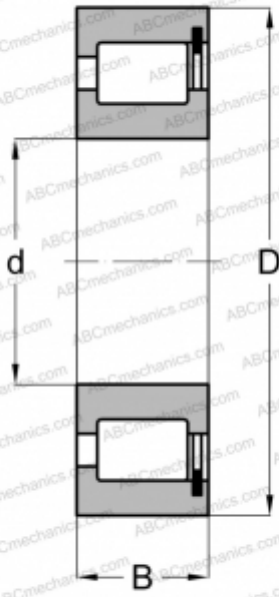

## SL18 2217 INA

Цилиндрические роликоподшипники

ТИП: Роликоподшипники, Цилиндрические, Однорядные, Без сепаратора, 1 борт на наружном кольце, 2 борта на внутреннем кольце

#### РАЗМЕРЫ, ММ

d	85,000
D	150,000
B	36,000

#### МАССА, КГ

2,654