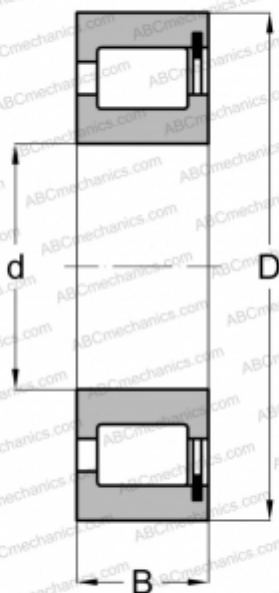

NCF 2918 V ABC

Цилиндрические роликоподшипники

ТИП: Роликоподшипники, Цилиндрические, Однорядные, Без сепаратора, 1 борт на наружном кольце, 2 борта на внутреннем кольце

Технические характеристики

РАЗМЕРЫ, ММ

d	90,000
D	125,000
B	22,000

МАССА, КГ

0,821

ПРОИЗВОДИТЕЛЬ

[ABC](#)

АНАЛОГИ

FAG	NCF 2918V
INA	SL18 2918
SKF	NCF 2918 CV