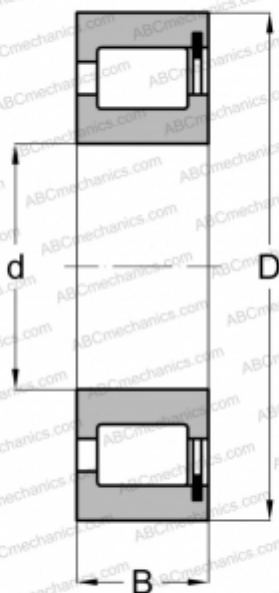

## NCF 2918V FAG

Цилиндрические роликоподшипники

ТИП: Роликоподшипники, Цилиндрические, Однорядные, Без сепаратора, 1 борт на наружном кольце, 2 борта на внутреннем кольце

#### РАЗМЕРЫ, ММ

d	90,000
D	125,000
B	22,000