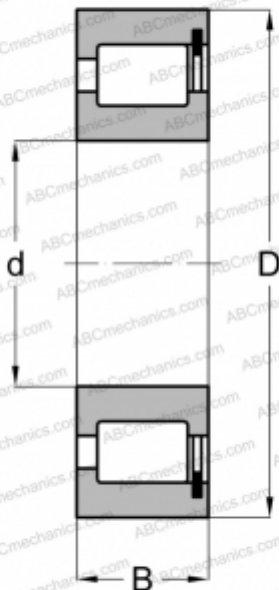

## NCF 2218 V ABC

Цилиндрические роликоподшипники

ТИП: Роликоподшипники, Цилиндрические, Однорядные, Без сепаратора, 1 борт на наружном кольце, 2 борта на внутреннем кольце

#### РАЗМЕРЫ, ММ

d	90,000
D	160,000
B	40,000