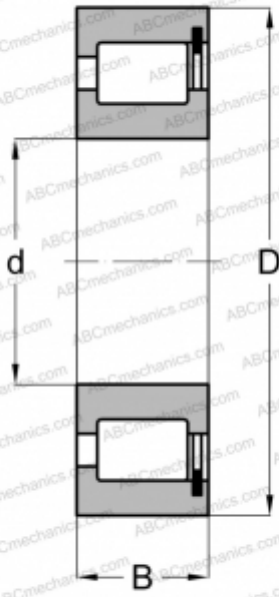

NCF 2218V FAG

Цилиндрические роликоподшипники

ТИП: Роликоподшипники, Цилиндрические, Однорядные, Без сепаратора, 1 борт на наружном кольце, 2 борта на внутреннем кольце

Технические характеристики

РАЗМЕРЫ, ММ

d	90,000
D	160,000
B	40,000

МАССА, КГ

3,379

ПРОИЗВОДИТЕЛЬ

[FAG](#)

АНАЛОГИ

ABC	NCF 2218 V
INA	SL18 2218