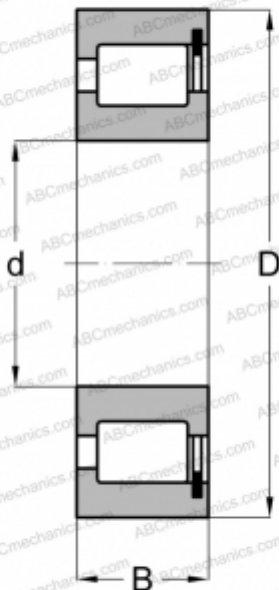

NCF 3020 V ABC

Цилиндрические роликоподшипники

ТИП: Роликоподшипники, Цилиндрические, Однорядные, Без сепаратора, 1 борт на наружном кольце, 2 борта на внутреннем кольце

Технические характеристики

РАЗМЕРЫ, ММ

d	100,000
D	150,000
B	37,000

МАССА, КГ

2,132

ПРОИЗВОДИТЕЛЬ

[ABC](#)

АНАЛОГИ

FAG	NCF 3020V
INA	SL18 3020
SKF	NCF 3020 CV