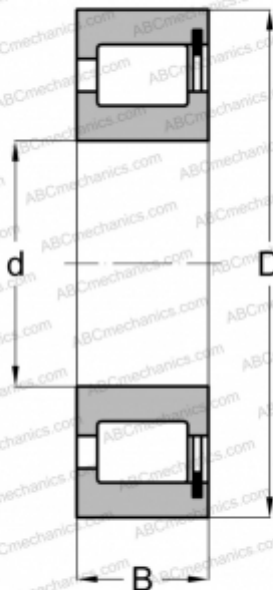

NCF 3020V FAG

Цилиндрические роликоподшипники

ТИП: Роликоподшипники, Цилиндрические, Однорядные, Без сепаратора, 1 борт на наружном кольце, 2 борта на внутреннем кольце

Технические характеристики

РАЗМЕРЫ, ММ

d	100,000
D	150,000
B	37,000

МАССА, КГ

2,132

ПРОИЗВОДИТЕЛЬ

[FAG](#)

АНАЛОГИ

ABC	NCF 3020 V
INA	SL18 3020
SKF	NCF 3020 CV