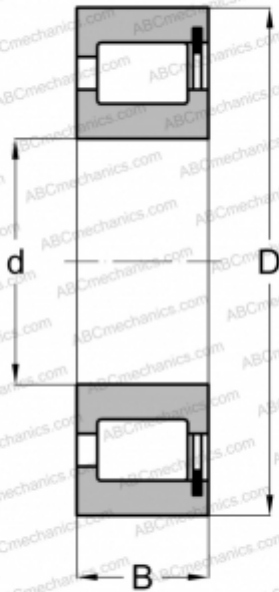

## NCF 2220 V ABC

Цилиндрические роликоподшипники

ТИП: Роликоподшипники, Цилиндрические, Однорядные, Без сепаратора, 1 борт на наружном кольце, 2 борта на внутреннем кольце

#### РАЗМЕРЫ, ММ

d	100,000
D	180,000
B	46,000