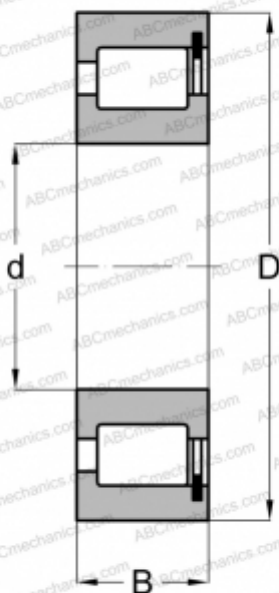

NCF 2220V FAG

Цилиндрические роликоподшипники

ТИП: Роликоподшипники, Цилиндрические, Однорядные, Без сепаратора, 1 борт на наружном кольце, 2 борта на внутреннем кольце

Технические характеристики

РАЗМЕРЫ, ММ

d	100,000
D	180,000
B	46,000

МАССА, КГ

4,990

ПРОИЗВОДИТЕЛЬ

[FAG](#)

АНАЛОГИ

ABC	NCF 2220 V
INA	SL18 2220