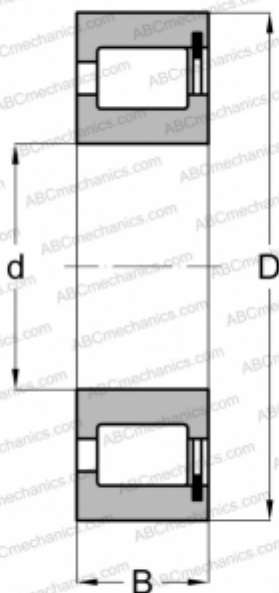

SL18 2220 INA

Цилиндрические роликоподшипники

ТИП: Роликоподшипники, Цилиндрические, Однорядные, Без сепаратора, 1 борт на наружном кольце, 2 борта на внутреннем кольце

Технические характеристики

РАЗМЕРЫ, ММ

d	100,000
D	180,000
B	46,000

МАССА, КГ

4,990

ПРОИЗВОДИТЕЛЬ

[INA](#)

АНАЛОГИ

ABC	NCF 2220 V
FAG	NCF 2220V