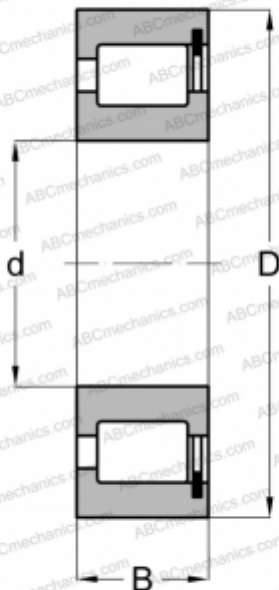

## NCF 2922 V ABC

Цилиндрические роликоподшипники

ТИП: Роликоподшипники, Цилиндрические, Однорядные, Без сепаратора, 1 борт на наружном кольце, 2 борта на внутреннем кольце

#### РАЗМЕРЫ, ММ

d	110,000
D	150,000
B	24,000

#### МАССА, КГ

1,261