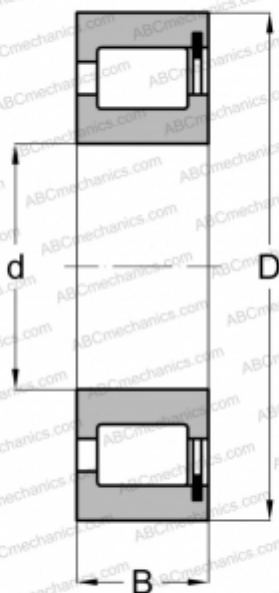

NCF 3022 V ABC

Цилиндрические роликоподшипники

ТИП: Роликоподшипники, Цилиндрические, Однорядные, Без сепаратора, 1 борт на наружном кольце, 2 борта на внутреннем кольце

Технические характеристики

РАЗМЕРЫ, ММ

d	110,000
D	170,000
B	45,000

МАССА, КГ

3,461

ПРОИЗВОДИТЕЛЬ

[ABC](#)

АНАЛОГИ

FAG	NCF 3022V
INA	SL18 3022
SKF	NCF 3022 CV