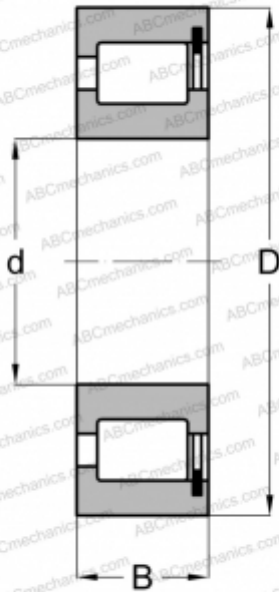

## СРМ 2659 СРМ

Цилиндрические роликоподшипники

ТИП: Роликоподшипники, Цилиндрические, Однорядные, Без сепаратора, 1 борт на наружном кольце, 2 борта на внутреннем кольце

#### РАЗМЕРЫ, ММ

d	140,000
D	190,000
B	30,000

#### МАССА, КГ

2,481