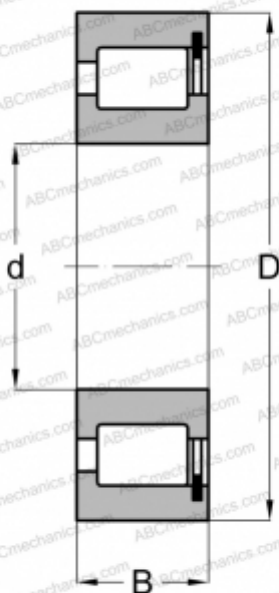

NCF 3030 V ABC

Цилиндрические роликоподшипники

ТИП: Роликоподшипники, Цилиндрические, Однорядные, Без сепаратора, 1 борт на наружном кольце, 2 борта на внутреннем кольце

Технические характеристики

РАЗМЕРЫ, ММ

d	150,000
D	225,000
B	56,000

МАССА, КГ

7,257

ПРОИЗВОДИТЕЛЬ

[ABC](#)

АНАЛОГИ

FAG	NCF 3030V
INA	SL18 3030
SKF	NCF 3030 CV