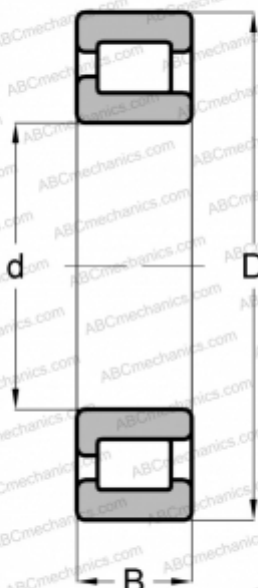

NJ 2305 V ABC

Цилиндрические роликоподшипники

ТИП: Роликоподшипники, Цилиндрические, Однорядные, Без сепаратора, 2 борта на наружном кольце, 1 борт на внутреннем кольце

Технические характеристики

РАЗМЕРЫ, ММ

d	25,000
D	62,000
B	24,000

МАССА, КГ 0,358

ПРОИЗВОДИТЕЛЬ [ABC](#)

АНАЛОГИ

FAG	NJ2305 VH
INA	SL192305
SKF	NJG 2305 VH