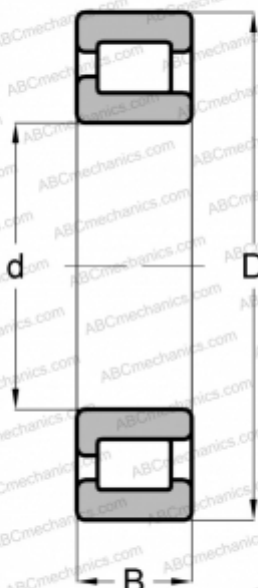

NJ 2310 V ABC

Цилиндрические роликоподшипники

ТИП: Роликоподшипники, Цилиндрические, Однорядные, Без сепаратора, 2 борта на наружном кольце, 1 борт на внутреннем кольце

Технические характеристики

РАЗМЕРЫ, ММ

d	50,000
D	110,000
B	40,000

МАССА, КГ

1,801

ПРОИЗВОДИТЕЛЬ

[ABC](#)

АНАЛОГИ

FAG	NJ2310 VH
INA	SL192310